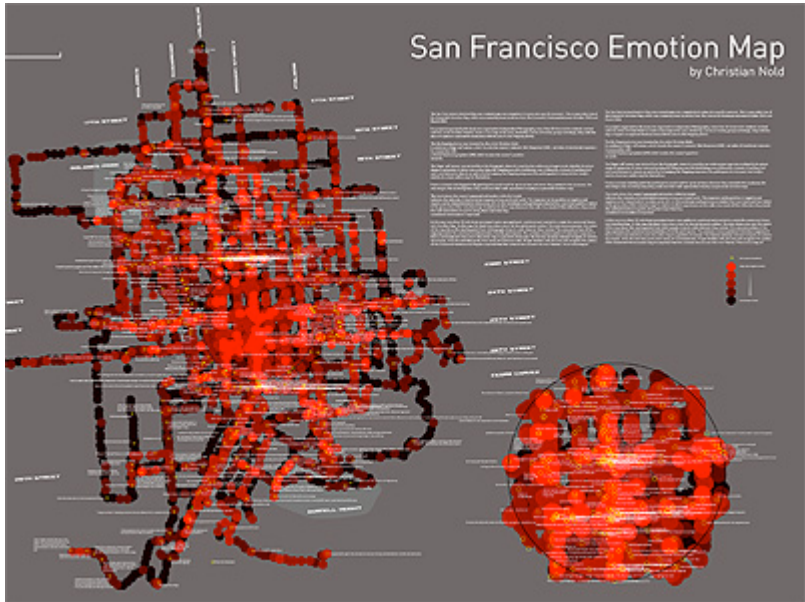

Визуализация      [ПРИСОЕДИНИТЬСЯ](#)

Автор: [fontan](#) | Записей: 1 | Участников: 0 | [Правила](#)

?????

Эмоциональные карты | Медиа

[Визуализация](#)

Emotion Map – географическая карта эмоций. Разные места вызывают разные эмоции. Лица прохожих отражают эмоциональную окраску улицы. Самые живые фото 9/11 демонстрируют лица людей, наблюдающих как рушатся башни..

Художник и учёный Кристиан Нолд (Christian Nold) изобрёл способ создавать эмоциональные карты городов. Участникам проекта надеваются на пальцы специальные сенсоры, похожие на детектор лжи, которые регистрируют электропроводность кожи. Нолд предполагает, что электропроводность отражает не только физическое, но и психологическое состояние. Участники проекта бродят по городу с «детекторами лжи» и устройством GPS. Потом маршрут накладывается на Google Earth и видно, как в пути у человека изменялась интенсивность эмоций.